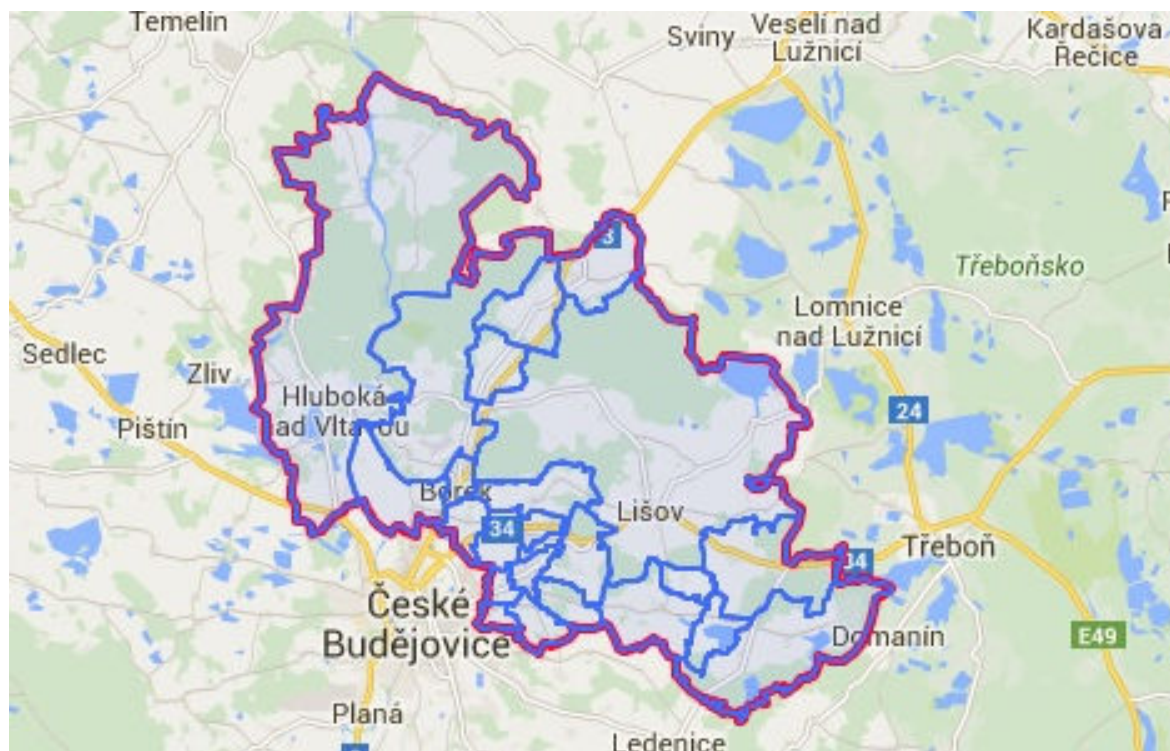

Mapa území a seznam členských obcí Místní akční skupiny Hlubocko – Lišovsko o.p.s.

Zdroj: <http://nsmascr.cz/>

Zdroj: <http://www.mashl.cz/clenske-obce>

Seznam členských obcí Místní akční skupiny Hlubocko – Lišovsko o.p.s.

Kód obce	Název obce	Počet místních částí obce	Vymezení správního území – místní části obcí
535826	Adamov	1	Adamov
544272	Borek	1	Borek
535788	Dubičné	1	Dubičné
598607	Hlincová Hora	1	Hlincová Hora
544485	Hluboká nad Vltavou	11	Bavorovice, Buzkov, Hluboká nad Vltavou, Hroznějovice, Jaroslavice, Jeznice, Kostelec, Líšnice, Munice, Poněšice, Purkarec
544523	Hosín	2	Dobřejovice, Hosín
544558	Hrdějovice	2	Hrdějovice, Opatovice
535753	Hůry	1	Hůry
535613	Hvozdec	1	Hvozdec
535907	Chotýčany	1	Chotýčany
535761	Jivno	1	Jivno
544744	Libín	3	Libín, Slavošovice, Spolí
535800	Libníč	2	Jelmo, Libníč
544779	Lišov	13	Červený Újezdec, Dolní Miletín, Dolní Slověnice, Horní Miletín, Horní Slověnice, Hrutov, Hůrky, Kolný, Levín, Lhotice, Lišov, Velechvín, Vlkovice
544981	Rudolfov	2	Hlinsko, Rudolfov
545121	Ševětín	1	Ševětín
545139	Štěpánovice	1	Štěpánovice
535494	Úsilné	1	Úsilné
535893	Vitín	1	Vitín
535796	Vráto	1	Vráto
535591	Zvíkov	1	Zvíkov